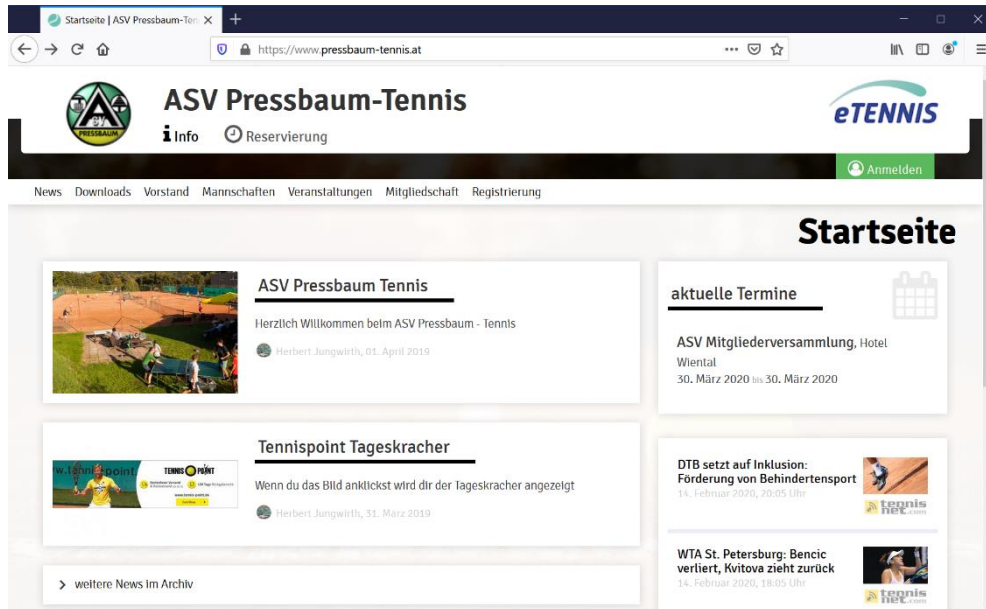

Anleitung Registrierung eTennis

Aufruf der Website www.pressbaum-tennis.at

Button „Anmeldung“

Button „registrieren“

Registrierung | ASV Pressbaum

ASV Pressbaum-Tennis

Info Reservierung

eTENNIS

Anmelden

Registrierung

Dein neuer eTennis Account

Deine Registrierung ist **einmalig** für eTennis notwendig.

Danach kannst du dich bei allen Vereinen und Anlagen, die eTennis nutzen, mit deiner **E-Mail Adresse** oder deinem **Benutzernamen** und deinem **Passwort** anmelden.