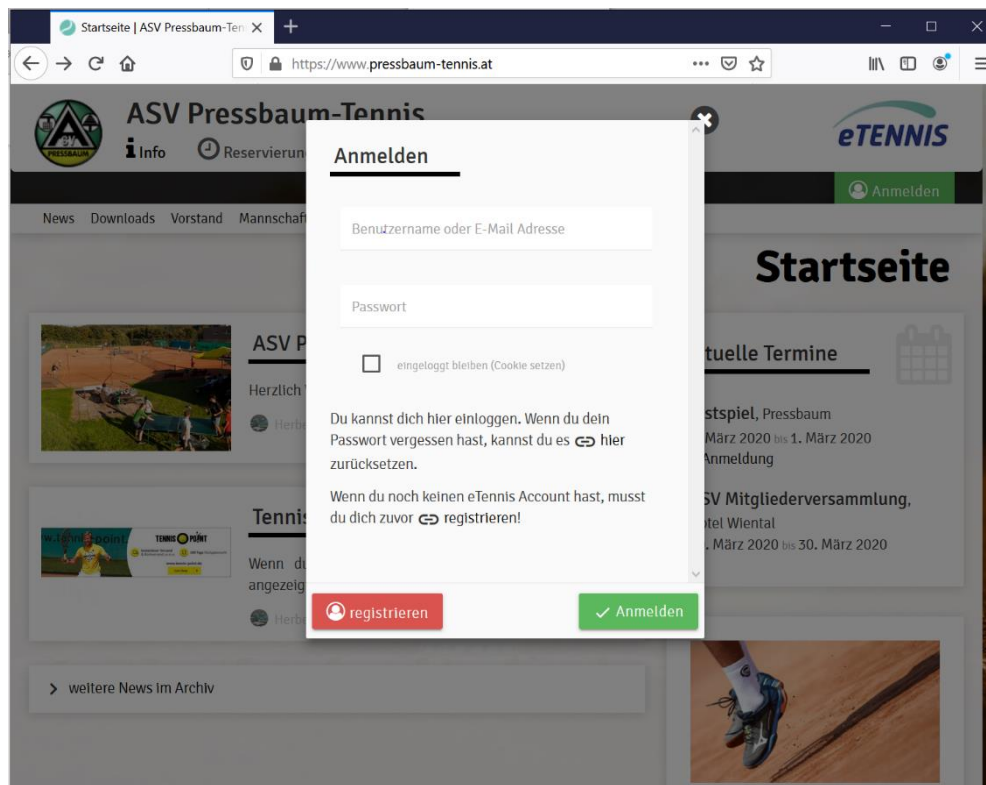

Anleitung Registrierung eTennis

Aufruf der Website www.pressbaum-tennis.at

Button „Anmeldung“

Button „registrieren“

Registrierung | ASV Pressbaum

ASV Pressbaum-Tennis

Info Reservierung

eTENNIS

Anmelden

Registrierung

Dein neuer eTennis Account

Deine Registrierung ist **einmalig** für eTennis notwendig.

Danach kannst du dich bei allen Vereinen und Anlagen, die eTennis nutzen, mit deiner **E-Mail Adresse** oder deinem **Benutzernamen** und deinem **Passwort** anmelden.